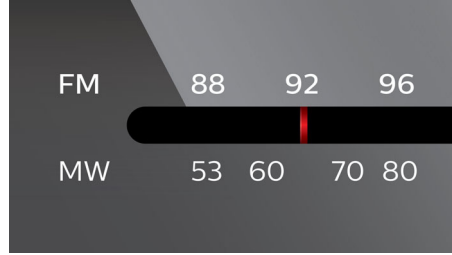

FM/MW alıcısı

FM/MW (AM) stereo alıcısı

Line in

MP3 bağlantısı sayesinde MP3 içeriklerinizi doğrudan ses sisteminizde çalabilirsiniz. Portatif MP3 çalarınızı yerleşik bağlantı soketini kullanarak ses sistemine bağladığınızda, portatif MP3 çalarınızdaki sevdiğiniz şarkıları mükemmel ses kalitesinde dinleyebilirsiniz.

Teknik Özellikler

Müzik çalma

- Playback medya: CD, CD-R, CD-RW
- Disk çalma modları: hızlı ileri/geri, sonraki/önceki parça arama, tekrar/rasgele/program

Tuner/Alım/İletim

- Radyo bantları: FM, MW
- Anten: FM anteni

Ses

- Ses geliştirme: Dinamik Bas Kuvvetlendirme
- Ses sistemi: stereo
- Ses seviyesi kontrolü: döner (analog)
- Çıkış gücü: 2 x 1 W RMS

Hoparlörler

- Yerleşik hoparlör sayısı: 2
- Hoparlör ızgarası kaplaması: metal

Bağlantı

- MP3 Link: 3,5 mm stereo hat girişi

Güç

- Pil tipi: C boyutu (LR14)
- Pil voltajı: 1,5 V
- Pil sayısı: 6
- Güç tipi: AC Girişi

Aksesuarlar

- Kablolar/Bağlantı: güç kablosu
- Diğerleri: Kullanım Kılavuzu
- Garantili: Garanti Belgesi

Kullanılabilirlik

- Yükleyici tipi: üstten

Boyutlar

- Brüt ağırlık: 2 kg
- Ambalaj derinliği: 264 mm
- Ambalaj yüksekliği: 155 mm
- Ambalaj genişliği: 284 mm
- Ağırlık: 1,6 kg
- Ana ünite derinliği: 245 mm
- Ana ünite yüksekliği: 123 mm
- Ana ünite genişliği: 262 mm