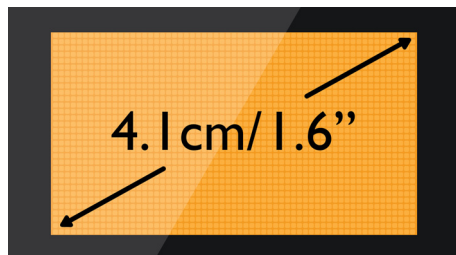

16-tums punktmatristeckenfönster

Lättavläst 1,6-tums punktmatristeckenfönster