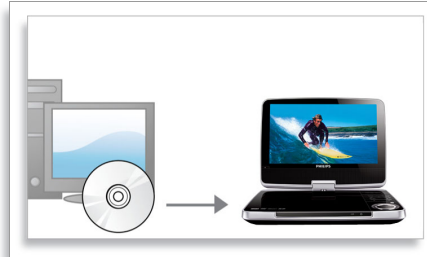

DivX-sertifisert

Med DivX®-støtte kan du glede deg over DivX®-kodete videoer. DivX®-medieformatet er en MPEG4-basert videokomprimeringsteknologi som du kan bruke til å lagre store filer som filmer, filmklipp og musikkvideoer på medier som CD-R/RW- og DVD-R-plater.