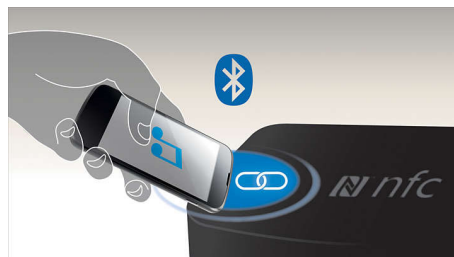

無線便攜式喇叭

Bluetooth® 及 NFC 防濺，內置咪高風接聽來電，12 瓦，可充電使用

產品特點

無線音樂串流

藍牙是一種短距離無線通訊技術，穩健強勁，符合能源效益，讓您與 iPod/iPhone/iPad 或其他藍牙裝置（例如智能手機、平板電腦，甚至筆記型電腦）輕鬆進行無線連接。這樣您就可以輕鬆透過此喇叭無線享受您最喜愛的音樂，影片或遊戲的音效。

雙喇叭驅動器

1.5 吋雙鈹合金喇叭驅動器將最自然清晰的音效均衡地呈現，而雙膜式被動共振器則有助增延低音效果。前後置的全方位喇叭驅動器可帶出 360 度環繞聲效，無論如何置放喇叭，您都能無拘束享受高質音效。

數碼音效處理

先進的聲音處理技術提升音樂的重現效果，每個音符均如水晶般清澈，讓您體驗最純

粹的音準，每一處停頓都悄無聲息，讓您沉浸於無窮的靜謐之中。Philips 的專有數碼聲音處理技術優化了小型音箱的性能，使其發出清澈、強勁之音，點滴呈現，絕不失真。

防濺設計

防水設計，無懼下雨濺濕。本裝置符合嚴格的 IPX4 標準規定，保證內部元件不會外露，絕對適合浴室、廚房等室內環境使用，在任何天氣下，在室外也能操作。

NFC 技術

透過一鍵式近場通訊 (NFC) 技術，可輕鬆實現藍牙裝置的配對。只要點一下帶 NFC 功能的智能手機或平板電腦上喇叭的 NFC 區域，即可開啟喇叭，啟動藍牙配對並開始串流音樂。

內置麥克風

有了內置的咪高風，此款喇叭也可以當做喇叭電話使用。當接到來電時，音樂就會暫停，讓您可以通過喇叭通話交談，您也可以使用此功能來進行商務會議，或是在派對上撥電話給朋友。不論是何種需要，皆可滿足您的需求。

BT6000A/12