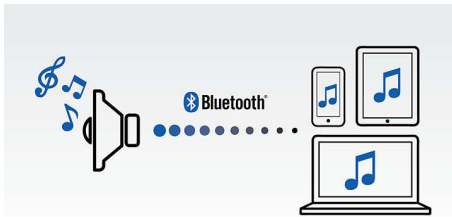

- 防濺設計專為室外使用而設 (IPX4)
- 內置充電式鋰離子電池，隨時隨地播放音樂

先進的多功能設計

- 音訊輸入，可輕鬆便攜播放音樂
- 按一下帶 NFC 功能的智能手機，即可實現藍牙配對
- 內置麥克風，可供免持通話使用
- 經藍牙無線音樂串流

讓您酣暢淋漓的聲音

- 2x6W RMS 總輸出功率
- 雙喇叭驅動器及被動共振器帶給您身臨其境的音效體驗
- 數碼聲音處理具有現場效果的低失真音樂

PHILIPS

無線便攜式喇叭

Bluetooth® 及 NFC 防濺，內置咪高風接聽來電，12 瓦，可充電使用

產品特點

無線音樂串流

藍牙是一種短距離無線通訊技術，穩健強勁，符合能源效益，讓您與 iPod/iPhone/iPad 或其他藍牙裝置（例如智能手機、平板電腦，甚至筆記型電腦）輕鬆進行無線連接。這樣您就可以輕鬆透過此喇叭無線享受您最喜愛的音樂，影片或遊戲的音效。

雙喇叭驅動器

1.5 吋雙鈹合金喇叭驅動器將最自然清晰的音效均衡地呈現，而雙膜式被動共振器則有助增延低音效果。前後置的全方位喇叭驅動器可帶出 360 度環繞聲效，無論如何置放喇叭，您都能無拘束享受高質音效。

NFC 技術

透過一鍵式近場通訊 (NFC) 技術，可輕鬆實現藍牙裝置的配對。只要點一下帶 NFC 功能的智能手機或平板電腦上喇叭的 NFC 區域，即可開啟喇叭，啟動藍牙配對並開始串流音樂。

內置麥克風

有了內置的咪高風，此款喇叭也可以當做喇叭電話使用。當接到來電時，音樂就會暫停，讓您可以通過喇叭通話交談，您也可以使用此功能來進行商務會議，或是在派對上撥電話給朋友。不論是何種需要，皆可滿足您的需求。

BT6000A/12

聲音

- 輸出功率 (RMS): 2 x 6 瓦
- 音效系統: 立體聲
- 音量控制: 旋轉式
- 喇叭: 2 x 1.5 吋

設計和外表

- 顏色: Aqua

喇叭

- 喇叭驅動器: 鈹質磁性系統

連接

- 藍牙規格: A2DP, AVRCP, HFP
- 藍牙範圍: 視線內 10 米或 30 尺
- 音訊輸入 (3.5 毫米): 是
- NFC: 配對藍牙; 與 Android 4.0 或更高版本及 Windows 手機 8 或更高版本共用