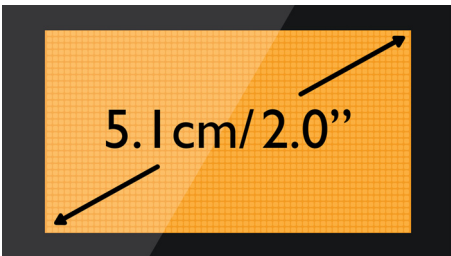

Produit éco-responsable

- 60 % de puissance émise en moins lorsque le mode ECO est activé
- Faible consommation : < 0,65 W en mode veille

PHILIPS

Points forts

Répertoire de 100 noms

Les numéros de téléphone de vos proches toujours avec vous : enregistrez jusqu'à 100 noms dans votre répertoire.

Écran graphique de 5,1 cm (2,0")

Grand écran graphique de 5,1 cm (2,0")

Suppression de l'écho

Parlez au téléphone sans entendre d'échos. Grâce à la fonction de suppression de l'écho, la ligne est toujours claire.