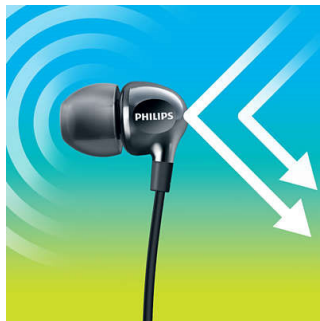

Цветное блестящее покрытие

Высококачественное цветное глянцевое покрытие смотрится стильно и обеспечивает дополнительную защиту от повреждений.

Мощные излучатели

Компактные наушники-вкладыши Philips Vibes с мощными излучателями и удобной посадкой обеспечивают чистый звук и мощные басы.

Овальная звуковая трубка

Эргономичная овальная звуковая трубка обеспечивает максимально комфортную посадку, подстраиваясь под форму уха.

Отличная посадка

Ультратонкие наушники с удобной посадкой полностью заполняют ушную раковину и заглушают внешние звуки.