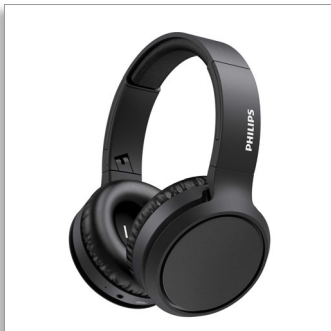

Philips  
Casque sans fil

HP 40 mm/conception arrière  
fermée

Léger  
Pliage compact  
Jusqu'à 29 h d'autonomie

TAH5205BK

## Des basses qui en imposent

Des oreilles couvertes pour mieux sentir les basses ! Ce casque circum-aural sans fil est équipé d'un bouton d'amplification des basses, pour obtenir des basses plus profondes d'une simple pression. Bénéficiez d'une autonomie de 29 heures, d'une fonction de charge rapide et d'une connexion Bluetooth® ultra-fiable. Ne ratez pas une note.

### Des basses puissantes

- Puissants haut-parleurs en néodyme de 40 mm. Bouton d'amplification des basses.
- 29 heures d'autonomie. Charge USB-C.
- Chargez votre appareil pendant 15 minutes et profitez de 4 heures d'autonomie supplémentaire
- Circum-aural à conception arrière fermée. Excellente isolation phonique.

### Bouton d'amplification des basses

Ce casque circum-aural est doté de puissants haut-parleurs acoustiques en néodyme de 40 mm qui produisent un son net et des basses profondes. Lorsque vous souhaitez les intensifier, il vous suffit d'appuyer sur le bouton d'amplification des basses. La différence est instantanée.