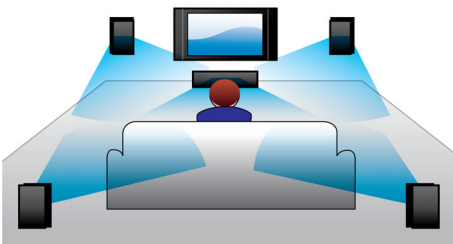

Dolby TrueHD a DTS-HD

Standarty Dolby TrueHD a DTS-HD Advanced Digital Out poskytují nejlepší zvuk z Blu-ray disků. Reprodukovaný zvuk je téměř nerozlišitelný od studiového masteru, takže slyšíte to, co jste podle tvůrců slyšet měli. Standarty DTS-HD Advanced Digital Out a Dolby TrueHD dovršují zážitek z poslechu hudby HD.