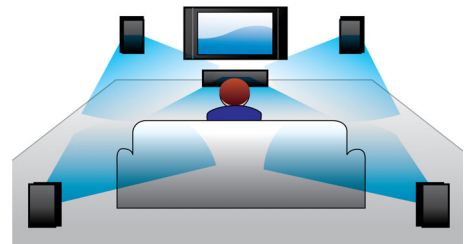

Dolby TrueHD 和 DTS-HD

Dolby TrueHD 和 DTS-HD Master Audio Essential 可从蓝光光盘提供最优质的环绕声音效。所再现的音效可与剧场的音效相媲美，完全展现原声音乐的饱满和细腻。Dolby TrueHD 和 DTS-HD Master Audio Essential 让您的高清娱乐体验趋于完美。