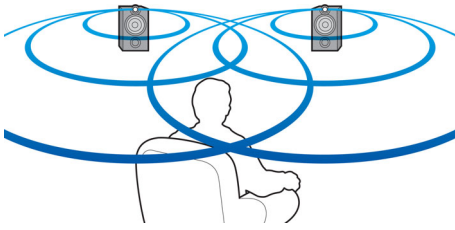

产品亮点

ClariSound

ClariSound 通过纯净、细腻的暖音音效将您最爱的音乐焕发新的活力。顶部安装式高音扬声器带来丰富清晰的音效，超效玻璃纤维低音扬声器音锥确保宽广声场充满您的房间。归功于飞利浦的创新式低音端口技术，纯净的音效与出色的重低音获得完美均衡。软球顶确保逼真再现歌声和乐器声，让您能充分享受到原始演奏中的所有动态音效和一丝一毫的情感宣泄。