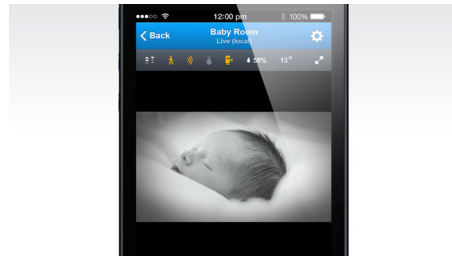

Mod pentru vederea pe timp de noapte

Modul pentru vederea pe timp de noapte vă permite să vedeți fața drăguță a copilului dvs. în întuneric. Lumina infraroșie se declanșează pentru ca monitorul să capteze clipuri video alb-negru clare atunci când este întuneric. Modul pentru vederea pe timp de noapte se activează și se dezactivează automat sau poate fi ajustat manual.

Alerte pentru zgomot și mișcare

Este imposibil de anticipat când i s-ar putea întâmpla ceva copilului dvs. Sistemul wireless de monitorizare HD pentru copii In.Sight supraveghează cu detecție ajustabilă a

zgomotului și mișcării. Veți fi alertat oricând se detectează zgomot sau mișcare. Primiți în mod automat notificări push pe iPhone și iPad când monitorul detectează mișcare sau zgomot.

Senzor de temperatură și umiditate

Senzorii de temperatură și umiditate ai monitorului wireless HD pentru copii In.Sight îți arată nivelul de temperatură și umiditate pe iPhone-ul sau iPad-ul tău. Senzorul de umiditate măsoară nivelul de umiditate, de exemplu, detectând aerul uscat care ar putea irita gâtul copilului. Aplicația te va alerta chiar și atunci când temperatura este prea crescută/scăzută.

Fără PVC și BFR

Monitorul pentru copii In.Sight HD wireless nu conține substanțe ignifuge bromurate (BFR) și clorură de polivinil (PVC). Este în conformitate cu cele mai exigente standarde de siguranță pentru produsele pentru sugari și este complet rezistent la acțiunile copilului, sigur și ecologic.

Premiile CES 2013 pentru inovație

Desemnat în secțiunea Tehnologie pentru o lume mai bună

Sistemul wireless de monitorizare pentru copii Philips In.Sight este pur și simplu accesoriul ideal de îngrijire copii pentru generația smartphone-urilor. Oferă siguranță totală pentru tinerii părinți prin faptul că își pot monitoriza copilul prin iPhone sau iPad. Ingenios de simplu, durează numai câteva minute să efectuați configurarea prin codul QR. Grație calității video HD 720p, părinții își pot urmări bebelușul cu detalii clare. Modul pentru vederea pe timp de noapte monitorizează bebelușul când este întuneric. Cu funcția audio continuă, părinții își pot auzi bebelușul în permanență, chiar și când iPhone-ul sau iPad-ul este blocat.