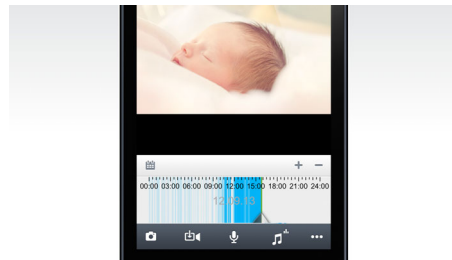

Configurare ușoară prin codul QR

Configurarea este simplă cu aplicația. Aplicația va genera un cod QR pentru setările tale Wi-Fi de acasă. Prin intermediul codului QR, monitorul se va sincroniza automat cu rețeaua Wi-Fi de la domiciliu, ușor și rapid.

Rețele directe criptate

Monitorul wireless In.Sight utilizează o metodă de criptare înalt securizată pentru a vă oferi intimitate tot timpul. Monitorul wireless In.Sight utilizează o cheie unică de criptare de fiecare dată când efectuează o conexiune, oferindu-vă o conexiune foarte sigură de fiecare dată când îi priviți pe cei dragi.

Calitate video HD

Sistemul wireless de monitorizare HD pentru copii In.Sight vă permite să vă vedeți copilul în detaliu. Urmăriți clipuri video la înaltă definiție și o calitate de 720p. „720” se referă la numărul de linii orizontale de rezoluție a ecranului. Litera „p” înseamnă scanare progresivă sau aspectul secvențial al liniilor în fiecare cadru. Cu o rezoluție de 720p, clipurile video sunt mai clare și mai realiste.

Părinții vorbesc prin intermediul iPhone/iPad

Cu sistemul wireless de monitorizare HD pentru copii In.Sight, puteți vorbi cu copilul dvs. oricând doriți. Doar apăsați „vorbi” pe iPhone sau iPad și cântați-i niște versuri pentru copii. Urmăriți-o cum adoarme liniștită de vocea dvs.