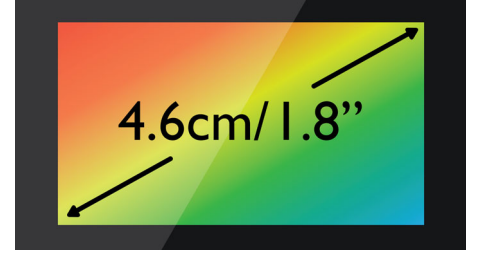

## 4,6 cm (1,8") TFT renkli ekran

Yüksek kontrastlı 4,6 cm (1,8") TFT renkli ekran