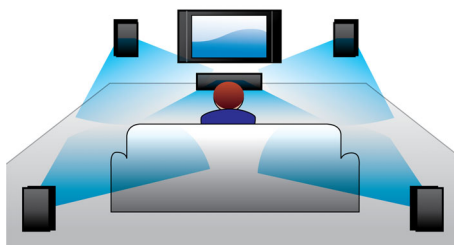

Dolby TrueHD a DTS-HD

Standards Dolby TrueHD a DTS-HD Advanced Digital Out poskytují nejlepší zvuk z Blu-ray disků. Reprodukovaný zvuk je téměř nerozlišitelný od studiového masteru, takže slyšíte to, co jste podle tvůrců slyšet měli. Standarty DTS-HD Advanced Digital Out a Dolby TrueHD dovršují zážitek z poslechu hudby HD.