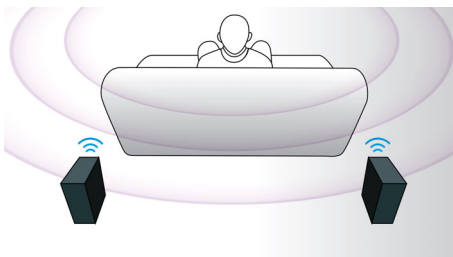

Přednosti

Volitelné bezdrátové zadní reproduktory

Bezdrátové zadní reproduktory umožňují pružně měnit umístění reproduktorů. Použitá technologie s vysokou odolností proti rušení zajišťuje plně prostorový zvuk bez nevzhledných kabelových propojení.