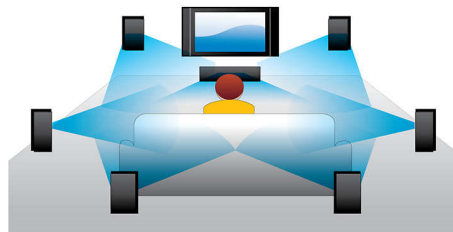

Dolby TrueHD

Dolby TrueHD bietet besten Sound von Ihren Blu-ray Discs. Die Audiowiedergabe ist praktisch nicht zu unterscheiden vom Studio-Master. So hören Sie das, was Sie laut Hersteller hören sollten. Dolby TrueHD vervollständigt ihr hochauflösendes Home Entertainment Erlebnis.