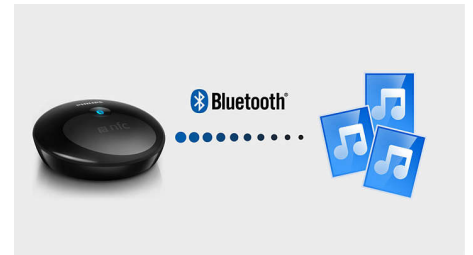

Diffusion par streaming d'une bibliothèque musicale

Vous stockez votre musique sur un smartphone ou une tablette. Grâce à l'adaptateur Hi-Fi Bluetooth®, votre chaîne Hi-Fi peut diffuser toute la musique de votre bibliothèque musicale.