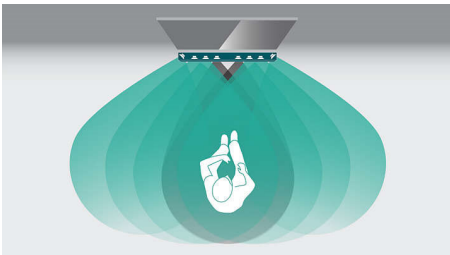

5.1 vícekanálový zvuk

Model HTL7140B nabízí 5.1 vícekanálový zvuk se skutečně pohlcujícím prostorovým efektem. Zatímco většina reproduktorů typu SoundBar dnes nabízí 2.1 kanálový zvuk, model HTL7140B disponuje 5.1 kanálovým zvukem z 6 vestavěných zesilovačů, které zajišťují vynikající kvalitu zvuku. Tento model používá stejnou konfiguraci kanálů jako klasické 5.1 systémy s předním levým a pravým kanálem, středovým kanálem, dvěma prostorovými kanály a subwooferem. Podporuje technologii Dolby digital pro-logic 2.