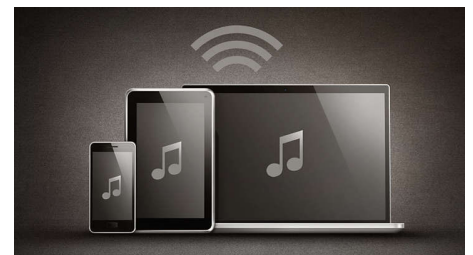

Bluetooth® (aptX® a AAC)

Bluetooth® (aptX® a AAC) pro bezdrátové streamování hudby