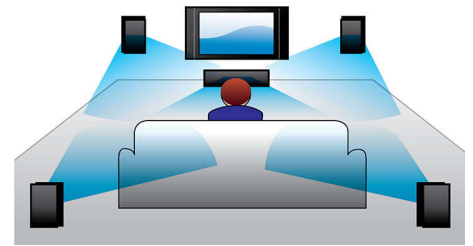

Dolby Digital a DTS

Přejděte na digitální signál a dostaňte maximum z vaší hudby a filmů. I stereofonní hudba zní skvěle, protože systémy Dolby Digital a DTS Digital Surround zdokonalují digitální hudbu a videa, takže ze svého reproduktoru domácího kina získáte skutečně pohlcující prostorový zvuk.