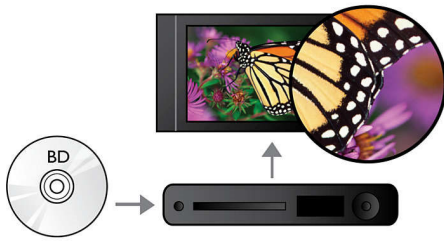

Основные особенности

Воспроизведение дисков Blu-ray

Диски Blu-ray способны хранить данные в формате высокой четкости, а также изображения с разрешением 1920 x 1080, характерным для формата высокой четкости. На экране воспроизводится кристально-четкое изображение с яркими деталями и плавной передачей движения. Кроме того, Blu-ray обеспечивает несжатое объемное звучание, что создает эффект абсолютной реальности. Высокая емкость Blu-ray Disc делает возможным размещение на диске набора интерактивных возможностей. Простая навигация во время воспроизведения и другие потрясающие функции, например всплывающие меню, открывают новое измерение в мире систем домашнего развлечения.