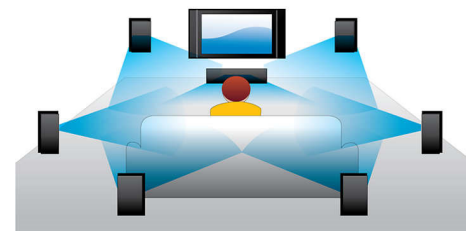

Dolby TrueHD и DTS-HD MA

Аудиоформаты высокого разрешения DTS-HD Master Audio и Dolby TrueHD обеспечивают 7.1 каналов высококачественного звука на диске Blu-ray. Качество воспроизводимого звука поистине неотлично от студийного, вы сможете услышать именно то, что создатели записи хотели до вас донести. Аудиоформаты высокой четкости DTS-HD и Dolby TrueHD обеспечат максимум впечатлений от систем домашнего развлечения.