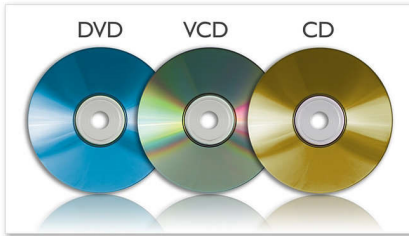

Points forts

Accès direct télétexte et sous-titres

Prise en charge de la fonction d'accès direct au télétexte et aux sous-titres

DVD, DVD+/-RW, (S)VCD, CD

Le lecteur DVD portable Philips prend en charge la plupart des DVD et CD disponibles sur le marché. DVD, DVD+/-R, DVD+/-RW, (S)VCD, et CD peuvent être lus avec ce lecteur DVD. DVD+/-R est une abréviation désignant un lecteur DVD capable de lire les deux formats courants de DVD inscriptibles. De la même manière, DVD+/-RW désigne la prise en charge des deux formats courants de disques réinscriptibles.

Installation et recherche faciles

L'installation et la configuration sont simples et rapides. Le menu utilisateur simple d'utilisation vous guidera pour la configuration de votre téléviseur. Le lecteur recherche automatiquement toutes les chaînes TV disponibles dans votre région pour que vous puissiez profiter de vos programmes TV favoris sans plus attendre.

Guide électronique des programmes (EPG)

Guide électronique des programmes (EPG)