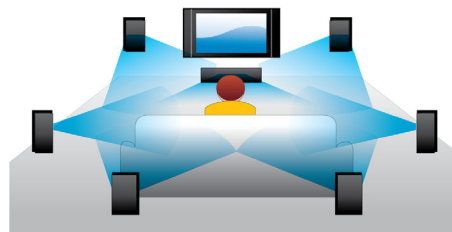

Dolby TrueHD

Dolby TrueHD gir den fineste lyden fra Blu-ray-platene. Gjengitt lyd kan nesten ikke skjernes fra masterlyden fra studioet. Du hører det produsenten vil at du skal høre. Dolby TrueHD gjør HD-underholdningsopplevelsen komplett.