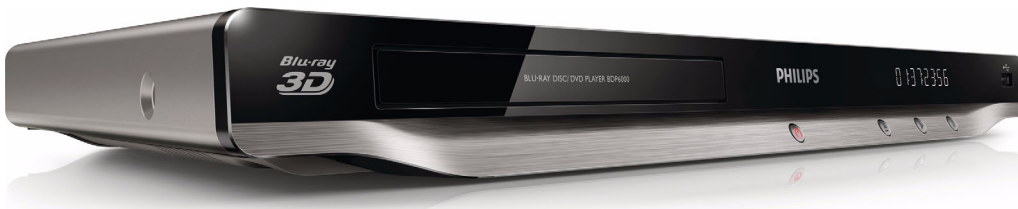

Philips 6000 series
Lettore DVD / Blu-ray

Riproduzione 3D
DivX Plus HD
Net TV

BDP6000

Blu-ray 3D e il meglio di Internet sul tuo TV

Lasciati stupire dalla riproduzione in 3D Blu-ray e scopri una nuova dimensione nella visione dei film a casa tua. Esplora il meglio di Internet sul tuo TV con Net TV in modo semplice, grazie al sistema WiFi-n integrato. Guarda tantissimi video con DivX Plus HD.

Senti di più

- Dolby TrueHD e DTS-HD MA per un audio surround HD 7.1

Partecipa di più

- Sistema WiFi-n integrato per prestazioni più veloci e con una portata superiore
- USB 2.0 per riprodurre video e musica dall'unità flash USB/hard disk
- Trasforma il tuo smartphone in un telecomando per prodotti Philips AV
- Connessione a tastiera tramite USB per una facile navigazione Web e della Net TV
- EasyLink per controllare tutti i dispositivi HDMI CEC con un unico telecomando

asimpleswitch.com

PHILIPS

In evidenza

Riproduzione 3D Blu-ray

La tecnologia Full HD 3D offre il senso della profondità per un'esperienza cinematografica a casa migliore e più realistica. Le immagini separate per l'occhio sinistro e destro vengono registrate in qualità Full HD 1920 x 1080 e riprodotte in modo alternato a velocità elevata. Guardando queste immagini con occhiali speciali che aprono e chiudono la lente sinistra e destra in sincronia con le immagini che si alternano, l'esperienza Full HD 3D è garantita.

Dolby TrueHD e DTS-HD MA

Le opzioni DTS-HD Master Audio e Dolby TrueHD offrono 7.1 canali di audio insuperabile tramite dischi Blu-ray. L'audio che viene riprodotto è praticamente identico a quello di uno studio di registrazione, quindi puoi ascoltare l'essenza del suono così come è stato creato all'origine. Le opzioni DTS-HD Master Audio e Dolby TrueHD completano la tua esperienza di intrattenimento ad alta definizione.