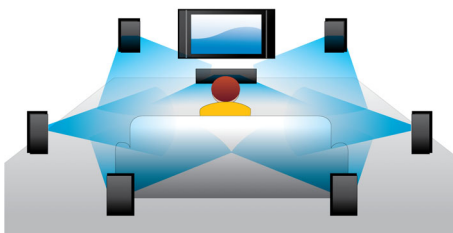

Senti di più

- Dolby TrueHD e DTS-HD MA per un audio surround HD 7.1

Partecipa di più

- Sistema WiFi-n integrato per prestazioni più veloci e con una portata superiore
- USB 2.0 per riprodurre video e musica dall'unità flash USB/hard disk
- Trasforma il tuo smartphone in un telecomando per prodotti Philips AV
- Connessione a tastiera tramite USB per una facile navigazione Web e della Net TV
- EasyLink per controllare tutti i dispositivi HDMI CEC con un unico telecomando

asimpleswitch.com

PHILIPS

In evidenza

Riproduzione 3D Blu-ray

La tecnologia Full HD 3D offre il senso della profondità per un'esperienza cinematografica a casa migliore e più realistica. Le immagini separate per l'occhio sinistro e destro vengono registrate in qualità Full HD 1920 x 1080 e riprodotte in modo alternato a velocità elevata. Guardando queste immagini con occhiali speciali che aprono e chiudono la lente sinistra e destra in sincronia con le immagini che si alternano, l'esperienza Full HD 3D è garantita.

Dolby TrueHD e DTS-HD MA

Le opzioni DTS-HD Master Audio e Dolby TrueHD offrono 7.1 canali di audio insuperabile tramite dischi Blu-ray. L'audio che viene riprodotto è praticamente identico a quello di uno studio di registrazione, quindi puoi ascoltare l'essenza del suono così come è stato creato all'origine. Le opzioni DTS-HD Master Audio e Dolby TrueHD completano la tua esperienza di intrattenimento ad alta definizione.