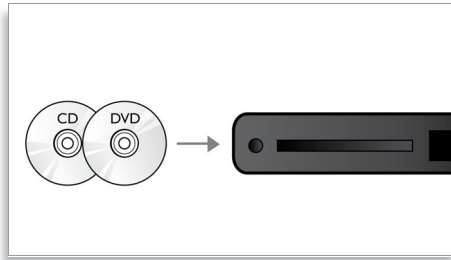

Tweetere dom din materiale moi

Tweeterele Soft Dome reproduc clar frecvențele înalte și medii care îmbunătățesc claritatea globală a sunetului din boxe.

Proiectat cu eleganță

Proiectat cu eleganță din materiale excelente pentru a se potrivi cu televizorul dvs. plat

Redare DVD și CD

Redare DVD și CD pentru a vă bucura de toate filmele și muzica dvs.

Conexiune USB 2.0 de mare viteză

Universal Serial Bus sau USB este un protocol standard care este utilizat în mod confortabil pentru a lega calculatoare, periferice și echipamente electrice ale consumatorului. Dispozitivele USB de mare viteză au o rată de transfer de până la 480 Mbps - de la 12 Mbps în dispozitivele originale USB. Utilizând conexiunea USB 2.0 de mare viteză, tot ceea ce trebuie să faceți este să vă conectați dispozitivul USB, să selectați filmul, muzica sau imaginile și să începeți să redați.