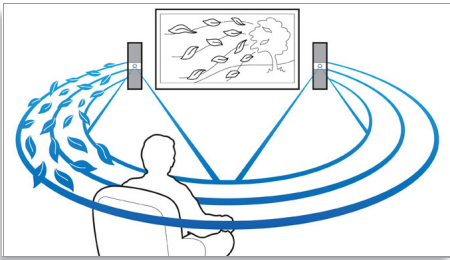

Repere

Sunet de claritate excepțională

Cu sunetul de claritate excepțională de la Philips, acum veți putea percepe și aprecia fiecare detaliu al sunetului, în modul în care este destinat să fie ascultat și cum au intenționat artistul sau regizorul! Sunetul de claritate excepțională reproduce sursa sunetelor - indiferent că este un film de acțiune, un muzical sau o reprezentație live - cu fidelitate, precizie și fără nicio distorsiune. Sistemele home theater Philips cu sunet de claritate excepțională mențin procesarea audio la minim, păstrând puritatea conținutului audio inițial. Rezultatul este o precizie sonică mai mare livrată pentru urechile dvs.