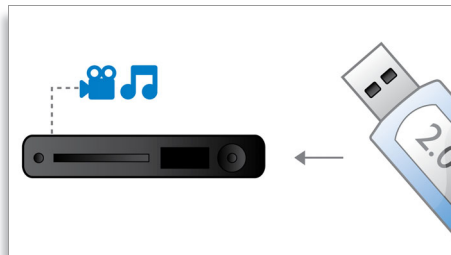

Experiență audio superioară

- Sunet de o claritate excepțională pentru sunet extraordinar de clar și de detaliat
- Tweetere Soft Dome pentru claritate pură a sunetului și a vocii
- Sunet surround DTS, Dolby Digital și Pro Logic II
- Puterea de 400 W RMS oferă un sunet excelent pentru filme și muzică

Tweetere dom din materiale moi

Tweeterele Soft Dome reproduc clar frecvențele înalte și medii care îmbunătățesc claritatea globală a sunetului din boxe.

Proiectat cu eleganță

Proiectat cu eleganță din materiale excelente pentru a se potrivi cu televizorul dvs. plat

Redare DVD și CD

Redare DVD și CD pentru a vă bucura de toate filmele și muzica dvs.

Conexiune USB 2.0 de mare viteză

Universal Serial Bus sau USB este un protocol standard care este utilizat în mod confortabil pentru a lega calculatoare, periferice și echipamente electrice ale consumatorului. Dispozitivele USB de mare viteză au o rată de transfer de până la 480 Mbps - de la 12 Mbps în dispozitivele originale USB. Utilizând conexiunea USB 2.0 de mare viteză, tot ceea ce trebuie să faceți este să vă conectați dispozitivul USB, să selectați filmul, muzica sau imaginile și să începeți să redați.

Putere 400 W RMS

Puterea de 400 W RMS oferă un sunet excelent pentru filme și muzică

DTS, DolbyDigital, ProLogic II

Decodorul DTS și Dolby Digital integrat elimină necesitatea unui decodor extern, prin

procesarea tuturor celor șase canale de informații audio, asigurând posibilitatea de a experimenta un sunet surround și o percepție naturală incredibilă. Dolby Pro Logic II oferă cinci canale de procesare surround, din orice sursă stereo.