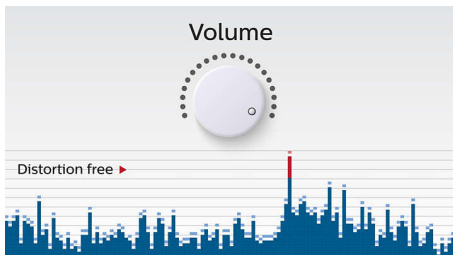

Kärpimisvastane funktsioon

Tänu kärpimisvastase tehnoloogiale saate muusikat esitada valjemini ja see tagab hea kvaliteedi isegi siis, kui aku on tühi. See võtab vastu sisendsignaali vahemiku 300-1000 mV ning kaitseb teie kõlareid moonutusest tulenevate kahjustuste eest. See sisseehitatud funktsioon jälgib muusikasignaali, kui see läbib võimendit, ning hoiab helitipud võimendi vahemikus, vältides kärpimisest tulenevat helimoonutust, ilma et see mõjutaks valjust. Kaasaskantava kõlari võime taasesitada muusikatippe väheneb koos aku võimsusega, ent kärpimisvastane tehnoloogia vähendab tühjast akust tulenevaid tippe, tagades moonutusteta muusika.