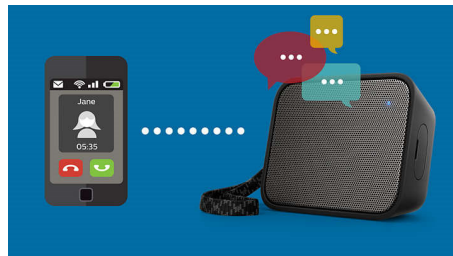

Pritsmekindel disain

Veekindel disain võimaldab seadet nautida märgades ja vihmastes oludes. Seadme sisekomponendid on elementide eest kaitstud vastavalt rangetele IPX4-standarditele, mis võimaldab muusikat nautida vannitoas, köögis või isegi õues, hoolimata ilmastikuoludest.

kaasas peenkootud rihtm

Kaasasolev rihtm on valmistatud säravast peenkootud kangast ja piisavalt stiilne, et kanda seda moeka aksessuaarina.

Sisseehitatud mikrofoni

Tänu sisseehitatud mikrofonile toimib see kõlar ka telefonikõlarina. Kui kõne tuleb sisse, katkestatakse muusika ning te saate kõlari kaudu rääkida. Tehke ärikõne või helistage

peolt oma sõbrale – mõlemal juhul toimib see suurepäraselt.

Sisseehitatud laetav aku

Mängige muusikat valjusti, iga kell ja kõikjal. Sisseehitatud laetav aku võimaldab teil nautida oma muusikat ilma tüütute juhtmevabaseta ja ilma, et peaksite elektripistikupesa otsima. Nautige suurepäraselt muusikat kaasaskantava seadme pakutava vabaduse kaudu.