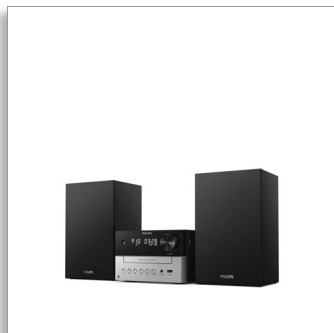

Philips  
Музыкальная  
микросистема

Bluetooth®

CD, MP3-CD, USB, FM  
USB-порт для зарядки  
18 Вт

TAM3205