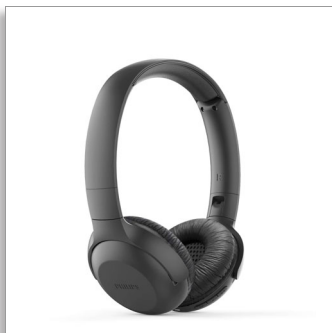

Philips
Auriculares sem fios

Diafragmas de 32 mm/posterior
fechada

On-ear
Até 15 horas de reprodução
Dobragem compacta

TAUH202BK

Reproduza todos os sons

Listas de reprodução épicas. Os podcasts mais recentes. Estes auscultadores on-ear sem fios proporcionam um som nítido e graves potentes. O aro para a cabeça é tão leve que quase não o sentirá e os auriculares dobram-se totalmente. Terá 15 horas de tempo de reprodução, para desfrutar durante todo o dia ou toda a noite.

Chamadas nítidas. Controlo de voz

- Microfone incorporado com cancelamento de eco para áudio nítido
- Botão multifunções. Controle facilmente música e chamadas

Pronto a utilizar. Som nítido. Graves potentes.

- 15 horas de tempo de reprodução. Muito tempo durante o dia. Ou a noite.
- 2-3 horas de carregamento.
- Diafragmas acústicos em neodímio de 32 mm. Som nítido. Graves potentes.

Fácil de transportar e utilizar.

Destques

15 horas de tempo de reprodução.

Obtém 15 horas de tempo de reprodução e os diafragmas acústicos em neodímio de 32 mm proporcionam-lhe som nítido e graves potentes. Um carregamento completo demora entre duas e três horas