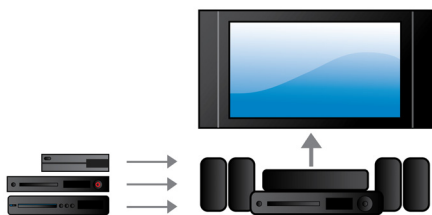

### Integrert HDMI-hub

HDMI-huben sørger for enkel tilkobling av alle enhetene til TVen uten for mange kabler. Den gjør at du kan glede deg over den beste lyd kvaliteten samtidig som du ser på forskjellig innhold på flat-TVen. Du kan koble alle HDMI-