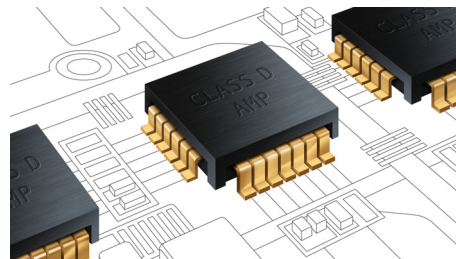

Førsteklasses forsterkere i klasse D

De førsteklasses forsterkerne i klasse D fra Philips er designet for å ivareta den originale lydkilden for å gi mer nøyaktige lyd signaler, og på den måten sørge for at de akustiske detaljene i musikk og filmer leveres akkurat slik artisten eller regissøren mente at de skulle oppleves.