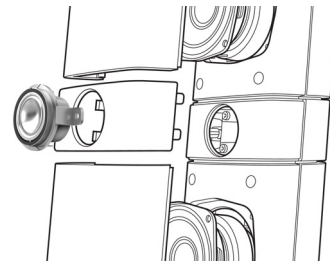

Diskant høyttalere i titan

Diskant høyttalene som er utviklet i samarbeid og utformet i titan, er svært harde og lette for å garantere lyd uten forvrengning. Den utrolige motstandsdyktigheten mot forvrengning og gjenklang over hele lydfrekvensområdet garanterer suveren klarhet i alle lyd detaljene.