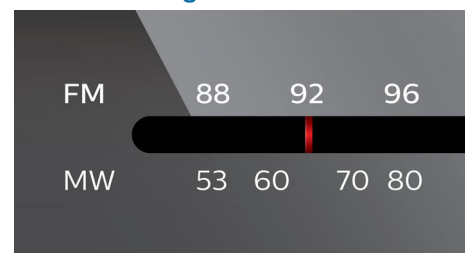

FM/MW-mottagare

FM/MW (AM)-stereomottagare