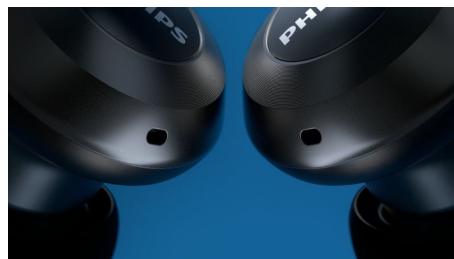

Modo mono

Os dois microfones em cada auricular concentram-se no som da sua voz, reduzindo drasticamente o ruído do mundo à sua volta. Se estiver num local mais silencioso e não precisar de bloquear o ruído enquanto fala, o modo mono permite-lhe utilizar apenas um auricular para falar.

Aplicação Philips Headphones

Aumente os graves. Diminua os agudos. A aplicação Philips Headphones permite-lhe

assumir o controlo da música que está a ouvir. Ajuste os níveis ou escolha entre os estilos de som predefinidos. Também pode alternar entre os modos de cancelamento ativo de ruído predefinidos com um único toque.