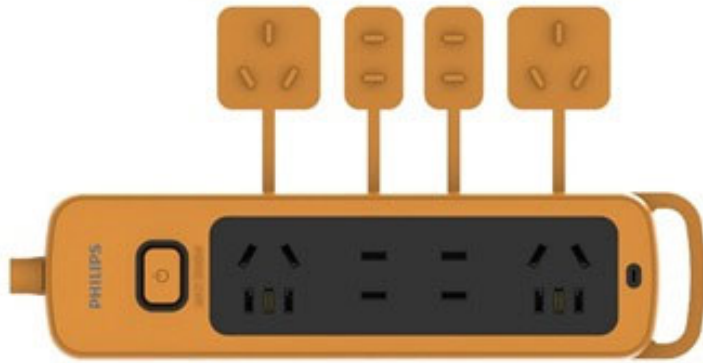

飞利浦  
车间多孔插口

**4 插座**  
20 米电源线  
2500 瓦 10 安  
主电源开关

SPB5241YF

## 5 & 2 芯插座设计

具有 4 个接地高功率插座，带主电源开关，20 米电源线，带有聚丙烯塑料外壳和防尘罩。电缆线标准为 3G \* 1MM<sup>2</sup>。最大负载 2500W 10A。

### 非常适合车间使用

- 4 个翻盖交流插座
- 强力电源线

### 插座配有安全活门

避免小物体和儿童手指接触插座内部。