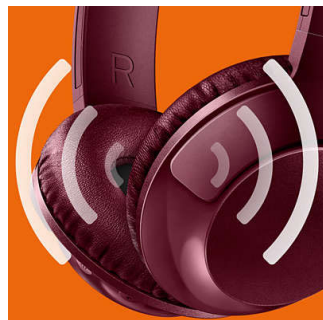

Fyldig, markant bas

Dette er en fyldig, kraftfuld bas, som virkelig lader dig mærke rytmen. Lad ikke det slanke design narre dig – specielt tunede drivere og basporte producerer ekstremt lave slutfrekvenser med en unik BASS+ lydsignatur.