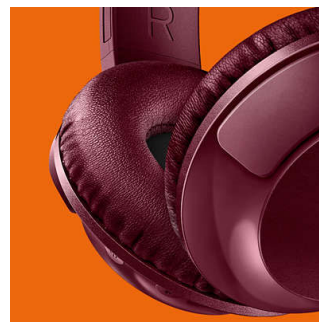

Bløde puder

Bløde, åndbare ørepuder giver fremragende komfort ved længerevarende lytning.