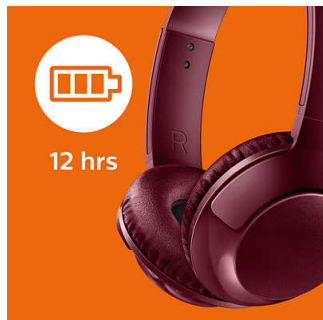

Vigtigste nyheder

12 timers afspilningstid

Med 12 timers afspilningstid har du nok strøm til at holde gang i musikken hele dagen.