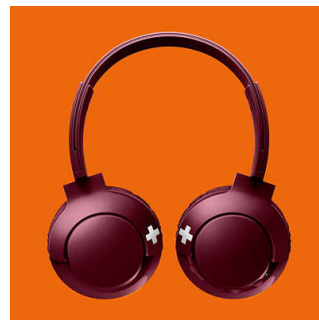

Flad sammenfoldning

Med deres flade, sammenfoldelige design er BASS+ hovedtelefonerne nemme at folde sammen og gemme væk, hvilket gør dem til din ideelle rejse ledsager.