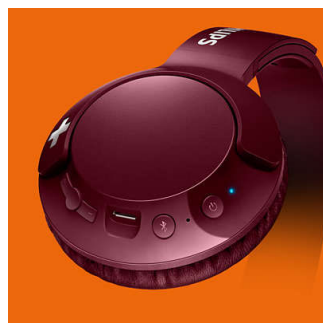

### Justerbar pasform

BASS+ hovedtelefoner er designet til optimal pasform og har drejelige ørekapsler og en justerbar hovedbøjle, der sikrer perfekt pasform til alle bærere.

### Fyldig, markant bas

Dette er en fyldig, kraftfuld bas, som virkelig lader dig mærke rytmen. Lad ikke det slanke design narre dig – specielt tunede drivere og basporte producerer ekstremt lave slutfrekvenser med en unik BASS+ lydsignatur.

### Betjeningsknapper

Betjeningsknapper på højre ørekapsel giver dig mulighed for at styre musik og opkald med et tryk.