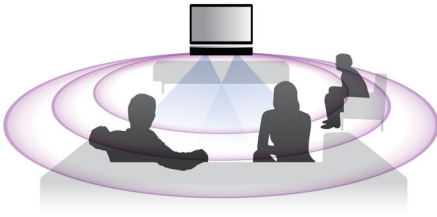

- Κομψή σχεδίαση που ταιριάζει με οποιαδήποτε Flat TV
- Οθόνης αφής για εύκολο έλεγχο αναπαραγωγής και έντασης ήχου

Συνδεθείτε και απολαύστε ψυχαγωγία

- Ενσωματωμένη βάση για iPod για αναπαραγωγή με έλεγχο επί της οθόνης
- USB 2.0 Link υψηλής ταχύτητας για αναπαραγωγή βίντεο/μουσικής από μονάδα USB flash
- Το EasyLink ελέγχει όλα τα προϊόντα EasyLink με ένα μόνο τηλεχειριστήριο
- Το HDMI 1080p αυξάνει την ευκρίνεια για καθαρότερες εικόνες

PHILIPS

Χαρακτηριστικά

Τεχνολογία Ambisound

Η τεχνολογία Ambisound παρέχει πραγματικά πολυκαναλικό surround ήχο από λίγα ηχεία. Παρέχει μοναδική εμπειρία ήχου 5.1 χωρίς να σας περιορίζει σε μια θέση, ανεξάρτητα από το μέγεθος ή το σχήμα του δωματίου και χωρίς την ακαταστασία που δημιουργούν τα πολλά ηχεία και καλώδια. Συνδυάζοντας ψυχοακουστικά φαινόμενα, επεξεργασία σήματος και ακριβή τοποθέτηση οδηγών υπό γωνία, το Ambisound παρέχει περισσότερο ήχο από λιγότερα ηχεία.

Τεχνολογία DoubleBASS

Το DoubleBASS εξασφαλίζει ότι θα ακούτε ακόμη και τις βαθύτερες συχνότητες μπάσου από τα μικρού μεγέθους υπογούφερ. Αιχμαλωτίζει τις χαμηλές συχνότητες και τις αναδημιουργεί στα πλαίσια του ηχητικού φάσματος του υπογούφερ, αποδίδοντας ήχο μεγαλύτερης έντασης και εξασφαλίζοντας μια ολοκληρωμένη εμπειρία ακρόασης χωρίς συμβιβασμούς.

EasyLink

Το EasyLink σας επιτρέπει να ελέγχετε πολλαπλές συσκευές με ένα χειριστήριο. Χρησιμοποιεί το βιομηχανικό πρωτόκολλο HDMI CEC για διαμοιρασμό λειτουργιών μεταξύ συσκευών μέσω του καλωδίου HDMI. Με το πάτημα ενός κουμπιού, μπορείτε να χειρίζεστε ταυτόχρονα όλο το συνδεδεμένο εξοπλισμό σας με δυνατότητα HDMI CEC. Λειτουργίες όπως η αναμονή και η αναπαραγωγή μπορούν τώρα να πραγματοποιούνται με απόλυτη άνεση.