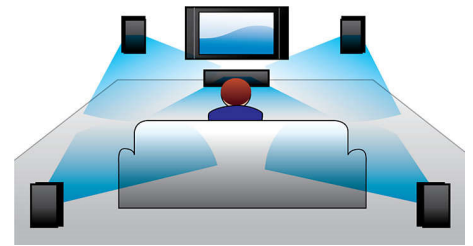

HTL7140B/12

Dolby Digital a DTS

Prejdite na digitálny systém a získajte z vašej hudby a filmov maximum. Aj stereofonická hudba znie skvele, lebo systémy Dolby Digital a DTS Digital Surround zlepšujú a zosilňujú digitálnu hudbu aj zvuk videí, vďaka čomu váš reproduktor domáceho kina vytvára skutočne úchvatný priestorový zvuk.