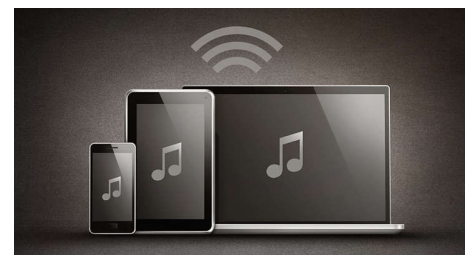

Bluetooth® (aptX® a AAC)

Bluetooth® (aptX® a AAC) pre bezdrôtový prúdový prenos hudby