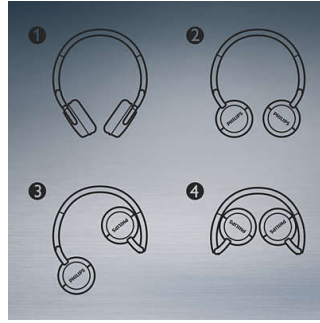

Diseño plegable y plano

Ya que se diseñaron para brindarte la mejor experiencia en cualquier lugar, estos auriculares se pueden plegar para que puedas transportarlos y guardarlos con facilidad.