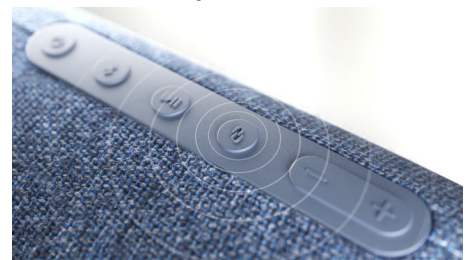

20 годин відтворення

Батарея забезпечує 20 годин відтворення після повного зарядження, а бездротовий діапазон становить 20 м. Можна виконати з'єднання у пару з ідентичним гучномовцем Philips Georg Jensen і насолоджуватися музикою у стереоформаті. Просто натисніть кнопку спарення гучномовця.

Будь-де як удома

Дім, офіс чи святковий обід – контрастний дизайн завжди справляє прекрасне враження. Завдяки тканині гучномовця Kvadrat його можна легко брати й переносити. Зарядження гучномовця триває 6 годин за допомогою кабелю USB-C з комплекту.

Функція банку живлення

Гучномовець має зручний роз'єм USB-A, який дозволяє використовувати його для зарядження смарт-пристрою. Спарення Bluetooth легко виконати, а гучномовець запам'ятовує останній пристрій, з яким його було з'єднано.

Дата випуску 2022-05-12

Версія: 13.0.2

12 NC: 8670 001 66212
EAN: 48 95229 10220 0

© 2022 Koninklijke Philips N.V.
Усі права застережено.

Специфікації можуть змінюватися без попередження. Торгові марки є власністю Koninklijke Philips N.V. чи інших відповідних власників.

www.philips.com