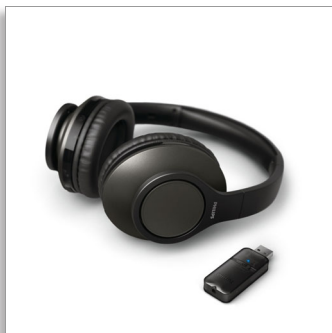

Philips
Brezžične TV-slušalke

Brezžične TV-slušalke

Vmesnik Bluetooth
Nizka zakasnitev
18-urna avtonomija predvajanja

TAH6206BK

Odličen zvok. Od poslušanja iz TV do konferenčnih klicev.

Šepetanje, dirkanje avtomobilov in kristalno jasni konferenčni klici. Ne glede na to, ali se sproščate ob priljubljeni oddaji ali pa delate od doma, s temi brezžičnimi čezušesnimi TV-slušalkami boste slišali jasen in razločljiv zvok brez zakasnitev.

Slišali boste vse

- Vsak film, vsaka oddaja. Poslušajte, ne da bi motili druge.
- Jasen zvok z mogočnimi nizkimi toni. 40 mm akustične enote iz neodima.
- Prileganje čez ušesa. Odlična pasivna zvočna izolacija.
- Popolna razločljivost govora. Vmesnik Bluetooth z nizko zakasnitvijo.