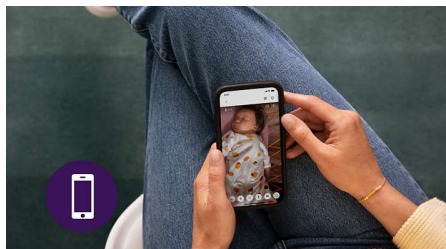

Aplikacija Baby Monitor+

S pomočjo aplikacije Philips Avent Baby Monitor+ lahko otroka vidite in slišite tudi takrat, ko vas ni doma. Prek povezave Wi-Fi ali mobilnega interneta lahko otroka spremljate in potolažite od koder koli.

Vgrajeni sobni termometer

Vgrajeni sobni termometer z opozorili za previsoko ali prenizko temperaturo poskrbi, da je otroku vedno udobno. Ravno pravšnje udobje za popoln počitek.

Nežna ambientalna nočna lučka

Z ambientalno nočno lučko, ki je vgrajena v otroški enoti, lahko v otroški sobi ustvarite pomirjujočo osvetlitev. Lučko lahko vklopite oziroma izklopite in nastavite njeno jakost v aplikaciji Baby Monitor+.

Zajemite vsak dragocen trenutek

Z aplikacijo Baby Monitor+ fotografirajte svojega dojenčka in zajemite vsak dragocen trenutek z njim.

Pravi pogovor

Žepni radijski oddajniki "walkie-talkie" so preteklost. Naš otroški monitor omogoča pravi pogovor, da lahko s pritiskom gumba vi in otrok slišita petje, tolažilne besede ali hihitanje.