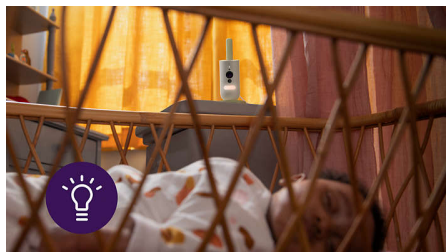

Aplikacija Baby Monitor+

S pomočjo aplikacije Philips Avent Baby Monitor+ lahko otroka vidite in slišite tudi takrat, ko vas ni doma. Prek povezave Wi-Fi ali mobilnega interneta lahko otroka spremljate in potolažite od koder koli.

Vgrajeni sobni termometer

Vgrajeni sobni termometer z opozorili za previsoko ali prenizko temperaturo poskrbi, da je otroku vedno udobno. Ravno pravšnje udobje za popoln počitek.

Nežna ambientalna nočna lučka

Z ambientalno nočno lučko, ki je vgrajena v otroški enoti, lahko v otroški sobi ustvarite pomirjujočo osvetlitev. Lučko lahko vklopite oziroma izklopite in nastavite njeno jakost v aplikaciji Baby Monitor+.