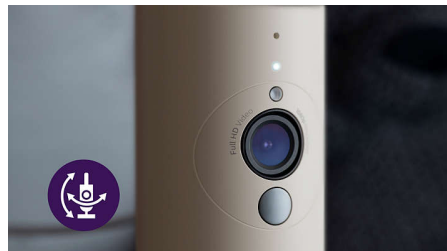

Ročno sukanje kamere

Pogled kamere lahko prilagajate vodoravno in navpično, da si ogledate različne kote otroške sobe.