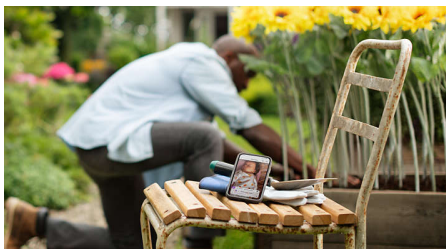

Aplikacija Baby Monitor+

S pomočjo aplikacije Philips Avent Baby Monitor+ lahko otroka vidite in slišite tudi takrat, ko vas ni doma. Prek povezave Wi-Fi ali mobilnega interneta lahko otroka spremljate in potolažite od koder koli.