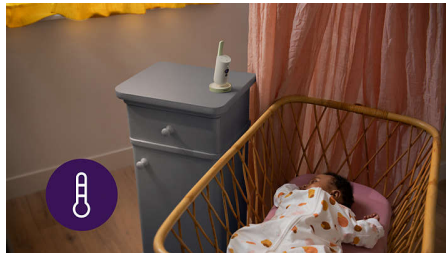

Vgrajeni sobni termometer

Vgrajeni sobni termometer z opozorili za previsoko ali prenizko temperaturo poskrbi, da je otroku vedno udobno. Ravno pravšnje udobje za popoln počitek.

Nežna ambientalna nočna lučka