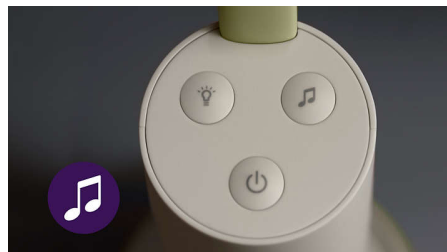

Umirjeni zvoki

Izbirate lahko med 15 pomirjujočimi posnetki, od petja ptic z vrta in nočnih zvokov narave, pa vse do uspavank, kot je Rock-a-Bye Baby (Zibaj se zibka). Posnamete pa lahko tudi lasten glas in ga predvajate, kadar koli želite. Le kaj je boljše od glasu staršev?