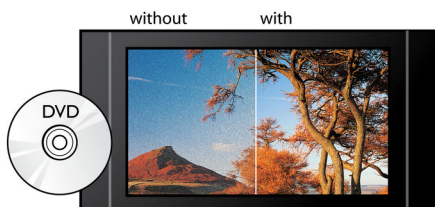

DVD video upscaling

Upscaling tot 1080p met HDMI zorgt voor glasheldere beelden. Films op DVD in standaarddefinitie kunnen nu in echte HD-resolutie worden weergegeven. Hierdoor geniet u van nog meer details en natuurgetrouwere beelden. Progressive Scan ("p" in "1080p") verwijderd de lijnstructuur die aanwezig is op vrijwel alle TV-schermen en zorgt op deze manier voor continu scherpe beelden. Bovendien zorgt HDMI voor een

rechtstreekse digitale verbinding die zowel ongecomprimeerde digitale HD-video als digitaal meerkanaals geluid kan weergeven, zonder dat deze eerst naar analoog moet worden omgezet. Hierdoor hebt u een perfecte beeld- en geluidskwaliteit, volledig storingsvrij.