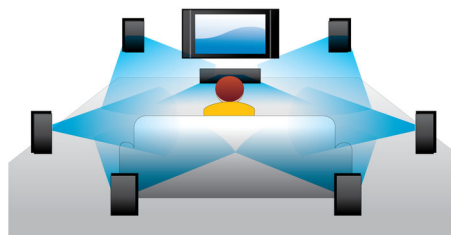

Dolby TrueHD

Dolby TrueHD biedt hoogwaardige audio voor uw Blu-ray Discs. Het geluid is bijna niet te onderscheiden van het origineel; u hoort dus wat de makers willen dat u hoort. Dolby TrueHD maakt uw HD-entertainmentervaring compleet.