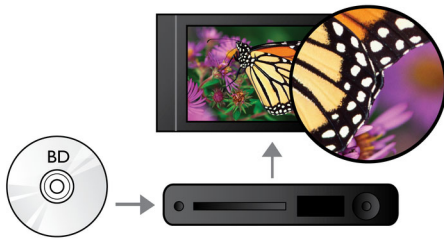

Hoor meer

- Dolby TrueHD voor HiFi-geluid

Doe meer

- Geniet van al uw films en muziek vanaf CD en DVD
- USB 2.0, speelt video/muziek af van USB Flash Drive/harde schijf
- Met EasyLink bedient u alle HDMI CEC-apparaten met één afstandsbediening
- BD-Live (Profile 2.0) voor weergaven van Blu-ray-bonusmateriaal op internet

PHILIPS

Kenmerken

Blu-ray Discs afspelen

Op Blu-ray Discs kunt u HD-gegevens plaatsen, evenals afbeeldingen met een resolutie van 1920 x 1080 oftewel Full HD-afbeeldingen. Beelden worden scherp weergegeven en komen tot leven, dankzij de heldere details en vloeiende bewegingen. Ook biedt Blu-ray ongecomprimeerd Surround Sound, waardoor uw audio-ervaring zeer natuurgetrouw overkomt. Daarnaast biedt de grote opslagcapaciteit van Blu-ray Discs ook ruimte voor ingebouwde interactieve mogelijkheden. Naadloze navigatie tijdens het afspelen en andere geweldige functies zoals pop-upmenu's geven een compleet nieuwe dimensie aan home entertainment.

DVD video upscaling

Upscaling tot 1080p met HDMI zorgt voor glasheldere beelden. Films op DVD in standaarddefinitie kunnen nu in echte HD-resolutie worden weergegeven. Hierdoor geniet u van nog meer details en natuurgetrouwere beelden. Progressive Scan ("p" in "1080p") verwijderd de lijnstructuur die aanwezig is op vrijwel alle TV-schermen en zorgt op deze manier voor continu scherpe beelden. Bovendien zorgt HDMI voor een