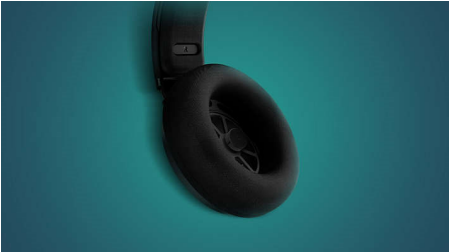

Komfortable Polster

Komfortable Polster für langen Tragekomfort

Kühlendes Ohrpolster-Design

Neigbare Ohrpolster aus kühlendem Material für maximalen Komfort