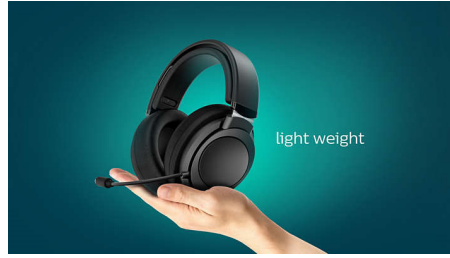

Leichtes Over-Ear-Design

Leichtes Over-Ear-Design, verstellbarer Kopfbügel und weiche Ohrpolster sorgen für einen optimalen Sitz und langen Tragekomfort.

Einfache Steuerung

Ob PC-Gaming oder Online-Meeting: Lautstärkeregelung und Stummschaltung erfolgen einfach per Tastendruck auf der integrierten Fernbedienung.