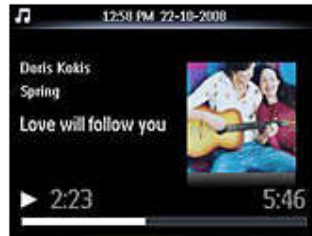

Réveillez-vous aux sons de la nature

De nombreux réveils proposent un vaste choix d'alarmes. Ce radio-réveil Philips a pour particularité de vous réveiller avec des sons naturels, la radio ou le buzzer. Si vous aimez vous réveiller en douceur avec des sons naturels ou encore au son de votre chanson préférée, ce radio-réveil est fait pour vous.

Musique relaxante préchargée

Détendez-vous ou endormez-vous avec des sons relaxants. Le radio-réveil Philips est

préchargé avec des morceaux de relaxation. Laissez-vous bercer par le son de la pluie, le bruit des vagues, la musique de spa et bien plus encore.

Vos photos avec de la musique/la radio

Visualisez vos photos tout en écoutant votre musique ou station de radio préférée. Sélectionnez Photo with music (photo avec musique) dans le menu, puis installez-vous confortablement pour profiter des deux à la fois. Le radio-réveil Philips est doté d'un port USB et de logements pour cartes mémoire SD pour vous permettre d'écouter votre musique MP3 et WMA préférée et d'afficher vos images numériques préférées sur l'écran LCD.