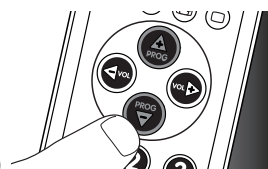

Utilizzare i tasti numerici per immettere il codice per la marca in uso.

- Il tasto lampeggia due volte e quindi rimane acceso.

Se il tasto  lampeggia due volte più veloce, non è stato inserito correttamente il codice oppure si tratta di un codice errato. In tal caso, riprovare.

- 4 Puntare il telecomando verso il televisore. **Tenere premuto** il tasto . Rilasciarlo **immediatamente** quando il televisore si spegne.

- Questa operazione può richiedere fino a 30 secondi.

- 5 **Accendere** il televisore. Provare i tasti necessari al suo funzionamento. Verificare, ad esempio, il funzionamento dei tasti relativi ai canali (- PROG +) e i tasti numerici.