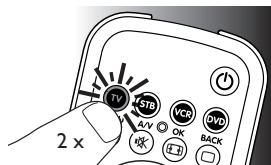

1. 6 Uscire dalla modalità di configurazione premendo il tasto di selezione del dispositivo **due volte**.

- Se non viene premuto alcun tasto per 2 o più minuti, il telecomando uscirà dalla modalità di configurazione automaticamente, salvando le impostazioni.