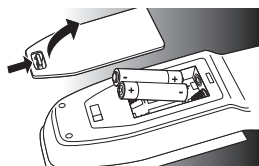

2 Operazioni preliminari

2.1 Inserimento delle batterie

- Inserire 2 batterie di tipo AAA, tenendo conto delle polarità + e – nel vano batterie.