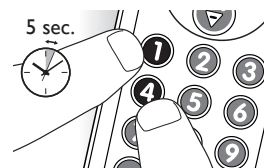

1. 3 Tenere premuti i tasti **1** e **4** **contemporaneamente per 5 secondi**.

- Il telecomando si trova ora in modalità di configurazione.