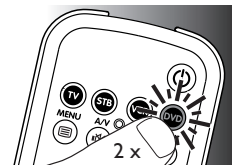

1. 4 **Tenere premuto** il tasto che non funziona, quindi rilasciarlo **immediatamente** quando il dispositivo risponde.
   - Se il tasto continua a non funzionare correttamente, provare a premerlo di nuovo per un periodo di tempo più lungo.

1. 5 Salvare le impostazioni e uscire dalla modalità di configurazione premendo il tasto **TV** di selezione del dispositivo **due volte**.

- Se non viene premuto alcun tasto per 5 o più minuti, il telecomando uscirà dalla modalità di configurazione automaticamente, salvando le impostazioni.