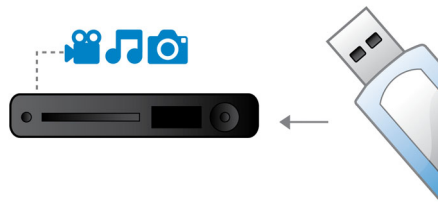

HDMI 1080p

La conversión de video de 1080p HDMI ofrece imágenes con sonido nítido. Ahora puedes disfrutar de las películas con definición estándar con una resolución de alta calidad, colores más detallados e imágenes más realistas. El escaneo progresivo (representado por «p» en 1080p) elimina la estructura lineal que predomina en las pantallas de los televisores y garantiza imágenes increíblemente precisas. Y como si eso fuera poco, HDMI establece una conexión digital directa que puede transmitir tanto videos de alta definición sin comprimir como audio multicanal digital sin conversiones analógicas y ofrece una calidad de sonido e imagen excelentes sin ningún tipo de ruido.

ProReader Drive

ProReader Drive te permite disfrutar de películas y videos sin preocupaciones. Incluso reproduce discos viejos sucios o rayados de principio a fin con una gran calidad de audio. Con su tecnología de vanguardia, ProReader Drive convierte las débiles señales analógicas en señales digitales sólidas. Para eso, extrae la información de los discos dañados para poder reproducirlos sin interferencias. Además, ProReader Drive lee casi todos los formatos de video y te garantiza una excelente compatibilidad para que reproduzcas lo que quieras.

Multimedia DivX

Reproduce CD, (S)VCD, DVD, DVD+- R/RW, DivX, MP3, WMA y JPEG

USB Media Link

El bus serial universal o USB es un protocolo estándar para conectar computadoras, periféricos y aparatos electrónicos. Con la conexión USB Media Link, todo lo que tienes que hacer es conectar el dispositivo USB, seleccionar la foto o música y reproducir.