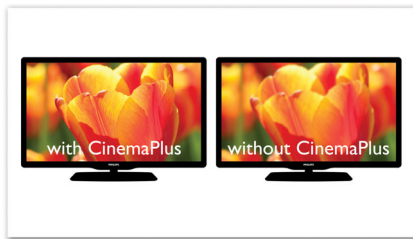

PHILIPS

Destacados

CinemaPlus

Disfruta de imágenes más definidas y naturales. El algoritmo inteligente de CinemaPlus trabaja sobre cada píxel de cada cuadro y lo analiza antes de optimizar la definición y la estabilidad de color. Los resultados son increíbles: más detalles e imágenes más nítidas y naturales. Vas a disfrutar de las películas como nunca antes.

HDMI 1080p

La conversión de video de 1080p HDMI ofrece imágenes con sonido nítido. Ahora puedes disfrutar de las películas con definición estándar con una resolución de alta calidad, colores más detallados e imágenes más realistas. El escaneo progresivo (representado por «p» en 1080p) elimina la estructura lineal que predomina en las pantallas de los televisores y garantiza imágenes increíblemente precisas. Y como si eso fuera poco, HDMI establece una conexión digital directa que puede transmitir tanto videos de alta definición sin comprimir como audio multicanal digital sin conversiones analógicas y ofrece una calidad de sonido e imagen excelentes sin ningún tipo de ruido.