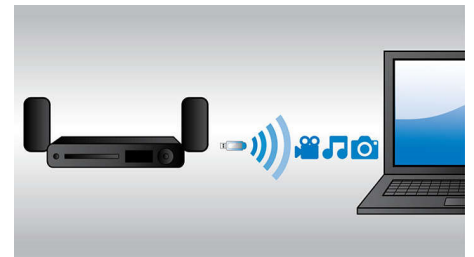

Wi-Fi intégré

Grâce au Wi-Fi intégré, il vous suffit de connecter votre Home Cinéma à votre réseau domestique pour bénéficier d'un large choix de services en ligne. Découvrez d'excellents sites Web offrant des films, des photos, de l'information et d'autres contenus en ligne adaptés à votre écran de télévision.