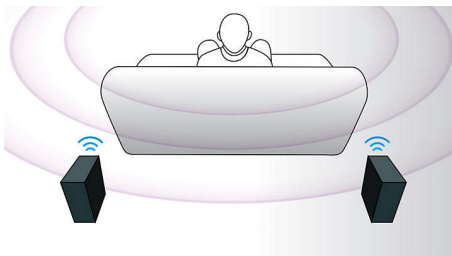

Enceintes arrière sans fil en option

Les enceintes arrière sans fil vous assurent une parfaite mobilité. Ne générant pas

d'interférences, elles offrent la pureté du son Surround et vous libèrent des connexions câblées.