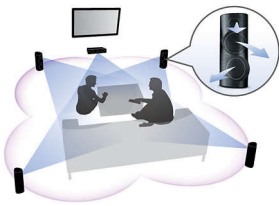

Conçu pour améliorer votre expérience cinéma à la maison

- Enceintes arrière sans fil en option pour un encombrement minimal

Profitez en toute simplicité de vos films et musiques

- Full HD Blu-ray 3D pour une expérience 3D totalement immersive
- Station d'accueil intégrée pour écouter votre iPod/iPhone en toute simplicité
- Wi-Fi intégré pour profiter de vos périphériques connectés sans fil
- CinemaPerfect HD, pour des vidéos plus claires et plus nettes
- Conversion 2D à 3D instantanée pour une expérience cinématographique réaliste
- Radio Internet pour découvrir les stations de radio du monde entier.
- Transformez votre smartphone en télécommande pour les produits audio/vidéo Philips

PHILIPS

Points forts

CinemaPerfect HD

L'appareil CinemaPerfect HD de Philips offre une nouvelle norme de lecture vidéo claire et nette. Cet appareil intelligent réduit le bruit et affine les contours pour vous offrir des images vidéo haute qualité encore meilleures. Réduction du bruit vidéo et redimensionnement impeccable permettent de réduire le bruit produit lorsque la vidéo est compressée au format MPEG. Grâce à une amélioration du traitement des couleurs, l'appareil offre des images nettes et profondes.

Enceintes tridirectionnelles

Les enceintes tridirectionnelles sont dotées de haut-parleurs orientés de façon à ce que le son ne soit pas projeté uniquement vers l'avant, mais également sur les côtés, élargissant ainsi la scène sonore pour que vous puissiez bénéficier d'un son Surround cinématographique plus immersif.

Conversion 2D à 3D instantanée

Retrouvez toute l'excitation des films en 3D chez vous en regardant votre collection de films 2D. La conversion 3D immédiate utilise une technologie numérique de pointe pour analyser le contenu vidéo des disques 2D afin de différencier les objets d'arrière-plan et de premier plan. La carte des profondeurs ainsi générée permet de convertir des formats vidéo 2D en 3D. Avec votre téléviseur 3D, profitez désormais d'une 3D Full HD.