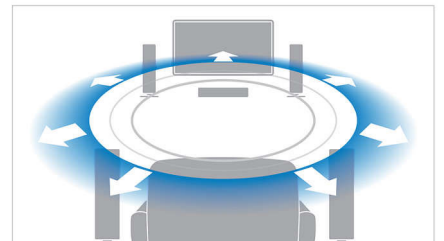

Conversion 2D à 3D instantanée

Retrouvez toute l'excitation des films en 3D chez vous en regardant votre collection de films 2D. La conversion 3D immédiate utilise une technologie numérique de pointe pour analyser le contenu vidéo des disques 2D afin de différencier les objets d'arrière-plan et de premier plan. La carte des profondeurs ainsi générée permet de convertir des formats vidéo 2D en 3D. Avec votre téléviseur 3D, profitez désormais d'une 3D Full HD.

DynamicSurround

DynamicSurround utilise des algorithmes extrêmement sophistiqués qui reproduisent fidèlement les caractéristiques sonores de l'environnement full Surround idéal. Résultat : un système 7.1 totalement immersif et un design épuré qui tranche avec l'enchevêtrement de câbles associés aux systèmes 7.1 traditionnels, le tout sans sacrifier l'expérience de son Surround.