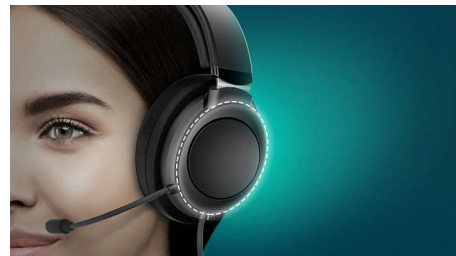

Kraukite 15 min.,

Kraukite 15 min., klausysitės papildomas 4 val.

TAH4205RD/00

Akį traukiančios matinės spalvos

Akį traukiančios matinės spalvos

Puiki garso izoliacija dėl

Puiki garso izoliacija dėl uždaro dizaino