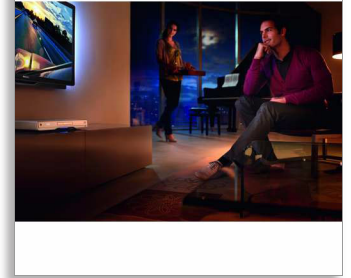

Philips 7000 series
Player Blu-ray

- Redare 3D
- WiFi-Ready
- Aluminiu argintiu

BDP7500S2

Design și performanță, definite pur

Delectați-vă cu cel mai realist sunet HD, cu acest design din aluminiu de înaltă performanță și ieșirile audio 7.1. Redefiniți modul în care vizionați filmele Blu-ray cu CinemaPerfect HD. Pregătiți-vă pentru Wi-Fi și savurați clipurile video de pe PC prin DLNA.

Auziți mai mult

- Dolby TrueHD și DTS-HD MA pentru sunet surround HD 7.1
- Sunet surround pe 7.1 canale pentru cea mai bună experiență cinematografică

Implicați-vă mai mult

- Conexiunea USB 2.0 de mare viteză redă clipuri video/muzică de pe memorie flash USB
- Memorie BD-Live de 1 GB încorporată pentru conținut bonus Blu-ray online
- Comenzi tactile pentru acces ușor
- EasyLink pentru a controla toate dispozitivele HDMI CEC printr-o singură telecomandă
- WiFi-n Ready* pentru performanță wireless mai rapidă, mai largă

Net TV

Experimentați o selecție bogată de servicii online cu Net TV. Bucurați-vă de filme, imagini, divertisment și informații și alt conținut online direct pe televizor, prin playerul Blu-ray Disc Philips oricând doriți. Conectați pur și simplu playerul direct la rețeaua de domiciliu fie prin conexiunea prin cablu, fie prin conexiunea wireless, apoi navigați și selectați ce doriți să urmăriți cu telecomanda. Meniul Philips vă oferă acces la servicii Net TV populare potrivite pentru ecranul televizorului.