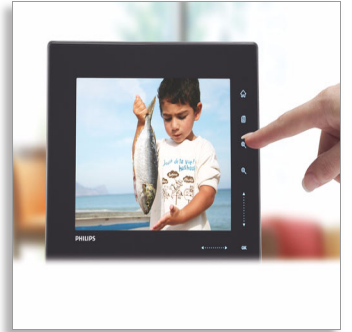

필립스
Bluetooth 기능의 디지털
포토프레임

8"
멀티미디어
4:3 프레임비

SPF7008

"... 그 어느 때보다도 당신을 사랑합니다."

Bluetooth 기능의 포토프레임

터치 컨트롤, Bluetooth 기능과 세련된 디자인을 갖춘 매력적인 포토 프레임으로 아름다운 사랑의 순간을 되새겨 보세요! 중요한 모든 순간들을 간직할 수 있는 없어서는 안될 동반자입니다.

뛰어난 감상을 위한 최고 화질의 디스플레이

- 선명하고 생동감 있는 색상을 위한 **Imagen Pro**
- 왜곡 없는 최적의 디스플레이를 위한 **4:3**의 화면비
- **RadiantColor** 를 통해 오래된 사진에 생기 불어넣기

손쉬운 직관적 작동 방식 및 뛰어난 편의성

- USB 또는 메모리 카드에서 자동 슬라이드 쇼
- 포토프레임 테두리의 터치 인식 컨트롤
- Bluetooth 를 통해 휴대폰에서 사진으로 전송

4:3의 완벽한 프레임비

필립스 디지털 PhotoFrame은 최적의 감상을 위해 4:3 비율로 사진을 나타냅니다.

자동 슬라이드 쇼

USB 드라이브 또는 메모리 카드에 있는 사진으로 슬라이드 쇼가 자동 시작되어 사진을 포토프레임으로 복사하는 데 보내는 시간을 줄일 수 있습니다.

테두리 터치 컨트롤

포토프레임의 터치 인식 컨트롤은 제품을 작동할 때 즉각적으로 표시등이 켜져 손쉽게 사진, 음악 및 비디오 클립으로 이동합니다. 사진 보기 모드에서 손가락으로 가로 방향 터치 테두리를 따라 밀어 화면상의 축소판 보기에서 새로운 사진을 간편하게 선택할 수 있습니다.