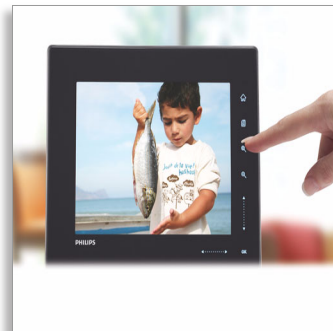

Philips
Digitálny fotografický rám s
Bluetooth

20,3 cm/8"

Multimédiá
Pomer strán 4:3

SPF7208

„...a ľúbim ťa ešte viac ako predtým.“

Fotografický rám s funkciou Bluetooth

Pripravte sa na to, že sa znova zaľúbite! Tento neodolateľný fotografický rám má elegantný dizajn s dotykovým ovládaním a rozhraním Bluetooth. Nenahraditeľný spoločník, ktorý uchová živé všetky dôležité chvíle!

Displej prvotriednej kvality pre vynikajúci zážitok z prezerania

- imagen Pro pre ostré, sýte a prirodzené farby pokožky
- Pomer strán 4:3 pre optimálne zobrazenie bez skreslenia
- Pridajte nový vzhľad starým spomienkam s technológiou RadiantColor

Jednoduchá intuitívna prevádzka a vynikajúce pohodlie

- Automatická prezentácia zo zariadenia USB alebo pamäťovej karty
- Dotykové ovládacie prvky na okrajoch fotografického rámu
- Prenos fotografií z mobilného telefónu cez Bluetooth

Dotykové ovládacie prvky na okrajoch

Dotykové ovládacie prvky fotografického rámu sú počas prevádzky neustále podsvietené, čím umožnia jednoduché prechádzanie cez fotografie, videá aj hudobné súbory. V režime zobrazenia fotografií môžete prstom prechádzať po vodorovnom dotykovom okraji a ľahko tak vyberať nové fotografie z miniatúr zobrazených na obrazovke.