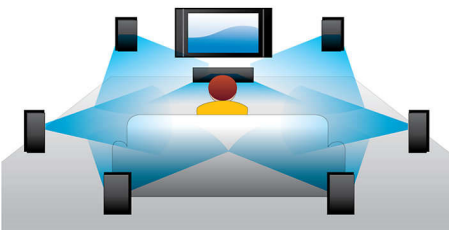

PHILIPS

Points forts

Lecture de disques Blu-ray

Les disques Blu-ray peuvent prendre en charge des données ainsi que des images haute définition de 1920 x 1080p. Les scènes sont plus réalistes, les mouvements plus fluides et les images extrêmement nettes. Le format Blu-ray permet également de restituer un son Surround non compressé pour que votre expérience sonore soit incroyablement réaliste. La capacité de stockage des disques Blu-ray permet l'intégration de nombreuses fonctions interactives. La navigation simplifiée lors de la lecture et d'autres fonctionnalités telles que des menus pop-up apportent une nouvelle dimension au Home Cinéma.

Dolby TrueHD et DTS HD MA

Les technologies DTS-HD Master Audio et Dolby TrueHD et les 7.1 canaux restituent le son de haute qualité des disques Blu-ray. Le son retransmis est en tout point identique à la maquette studio : vous entendez donc ce que les créateurs souhaitaient vous faire entendre. Les technologies DTS-HD Master Audio et Dolby TrueHD améliorent ainsi votre expérience de la haute définition.