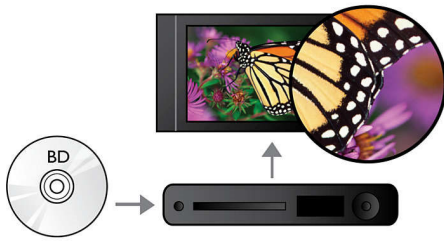

Entendez plus

- Dolby TrueHD et DTS HD MA pour un son Surround 7.1

Voyez plus

- Lecture de disques Blu-ray pour des images nettes en Full HD 1080p
- Upscaling vidéo DVD à 1080p via HDMI pour des images quasi-HD
- 1080p à 24 images par seconde, comme au cinéma !
- Certifié DivX Plus HD pour la lecture de DivX haute définition
- Repositionnement des sous-titres pour un affichage intégral sur écran large
- Visionnez des vidéos YouTube directement sur votre téléviseur grand écran*

Profitez plus

- Profitez de tous vos films et de votre musique sur CD et DVD.
- EasyLink contrôle tous les périphériques HDMI CEC via une seule télécommande
- BD-Live (Profile 2.0) pour profiter des bonus Blu-ray en ligne
- Port USB 2.0 pour lire vidéos et musiques depuis une clé ou un disque dur USB

PHILIPS

Points forts

Lecture de disques Blu-ray

Les disques Blu-ray peuvent prendre en charge des données ainsi que des images haute définition de 1920 x 1080p. Les scènes sont plus réalistes, les mouvements plus fluides et les images extrêmement nettes. Le format Blu-ray permet également de restituer un son Surround non compressé pour que votre expérience sonore soit incroyablement réaliste. La capacité de stockage des disques Blu-ray permet l'intégration de nombreuses fonctions interactives. La navigation simplifiée lors de la lecture et d'autres fonctionnalités telles que des menus pop-up apportent une nouvelle dimension au Home Cinéma.

Dolby TrueHD et DTS HD MA

Les technologies DTS-HD Master Audio et Dolby TrueHD et les 7.1 canaux restituent le son de haute qualité des disques Blu-ray. Le son retransmis est en tout point identique à la maquette studio : vous entendez donc ce que les créateurs souhaitaient vous faire entendre. Les technologies DTS-HD Master Audio et Dolby TrueHD améliorent ainsi votre expérience de la haute définition.