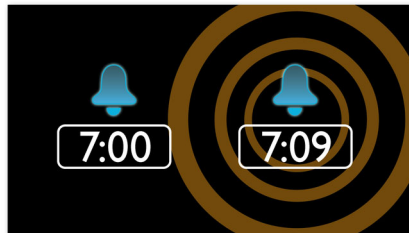

Επανάληψη αφύπνισης

Για να μην σας παίρνει ο ύπνος, το ρολόι ραδιόφωνο της Philips διαθέτει λειτουργία αναβολής αφύπνισης. Εάν η αφύπνιση ηχήσει και θέλετε να συνεχίσετε να κοιμάστε για λίγο χρόνο ακόμα, απλά πατήστε το κουμπί Repeat Alarm (Επανάληψη αφύπνισης) μία φορά και ξανακοιμηθείτε. Εννέα λεπτά αργότερα το ξυπνητήρι θα ηχήσει ξανά. Μπορείτε να συνεχίσετε να πατάτε το κουμπί Repeat Alarm (Επανάληψη αφύπνισης) κάθε εννέα λεπτά μέχρι να απενεργοποιήσετε πλήρως το ξυπνητήρι.