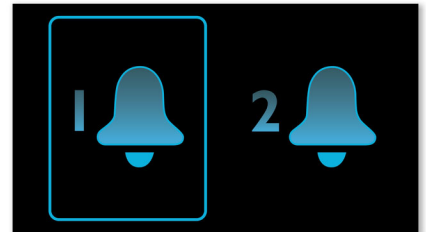

Διπλό ξυπνητήρι

Το ηχοσύστημα της Philips διαθέτει δύο ώρες αφύπνισης. Ρυθμίστε τη μία ώρα αφύπνισης για να ξυπνήσετε εσείς και την άλλη για να ξυπνήσει ο/η σύντροφός σας.

Εφεδρικές μπαταρίες

Οι εφεδρικές μπαταρίες διατηρούν την ώρα σε περίπτωση διακοπής ρεύματος