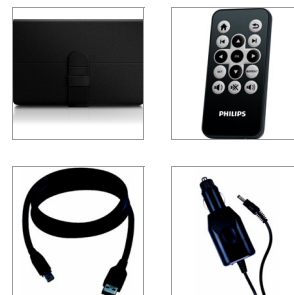

Philips
Přenosný videopřehrávač

17,8cm (7") LCD displej
3 h přehrávání

PV7005

Vychutnávejte si pohodlně videa na cestách

pomocí dotykové obrazovky

Vychutnejte si na cestách filmy a ještě více prostřednictvím přenosného videopřehrávače Philips PV7005. Nabízí intuitivní ovládání a procházení se 7" dotykovou obrazovkou. Přehrává prakticky všechny soubory digitálních médií. Sledujte video v televizoru prostřednictvím konektoru HDMI.

Přehrávejte filmy, hudbu a fotografie na cestách

- 17,8cm (7") TFT barevný LCD displej se širokoúhlým formátem 16:9
- Plně dotyková obrazovka pro skvělé zážitky ze sledování
- Rozlišení 800 x 480
- Přehrává prakticky všechny soubory digitálních médií
- Certifikace DivX pro standardní přehrávání videí DivX
- Přehrávání videa RMVB

Dokonalé pohodlí na cesty

- Vychutnejte si až tři hodiny přehrávání díky vestavěné baterii*
- Vestavěná paměť 4 GB*
- Připojení USB pro přehrávání videa, fotografií a hudby
- Slot pro kartu Micro SD o kapacitě až 32 GB pro záznam 16 hodin HD videa
- Přímé spojení s televizí prostřednictvím HDMI pro sledování videí v HD
- Včetně ochranného pouzdra