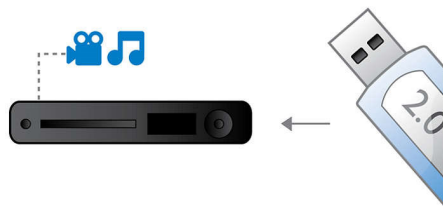

PHILIPS

Основные особенности

Мультимедиа DivX

Воспроизведение CD, (S)VCD, DVD, DVD+-R/RW, DivX, MP3, WMA, JPEG

Обработка видеосигнала 12 бит/108 МГц

12-битовый преобразователь цифрового видео — это высококачественный преобразователь цифрового сигнала в аналоговый, сохраняющий каждый нюанс подлинного качества изображения. Он передает нежные оттенки и мягкие градации цвета, делающие изображение живым и естественным. Ограничения, присущие обычно используемому 10-битовому преобразователю, становятся особенно очевидными при использовании больших экранов и проекторов.

Прогрессивная развертка

Функция прогрессивной развертки удваивает разрешение изображения по вертикали, что выражается в заметно более четком изображении. Вместо передачи на экран сначала поля с нечетным числом строк, а затем поля с четным числом строк, оба поля записываются одновременно. Мгновенно создается полноэкранное

изображение с максимальным разрешением. При такой скорости ваш глаз воспринимает более четкое изображение, не имеющее строчной структуры.

Высокоскоростное соединение USB 2.0

Универсальная последовательная шина, или USB — это стандартный протокол, используемый для удобной связи ПК, периферийных устройств и бытовой электроники. Устройства Hi-Speed USB обеспечивают перенос данных со скоростью до 480 Мбит/с — по сравнению с 12 Мбит/с для обычных USB. Благодаря Hi-Speed USB 2.0 Link все, что от вас потребуется, — это вставить устройство USB, выбрать фильм, фото или музыку — и нажать кнопку воспроизведения!