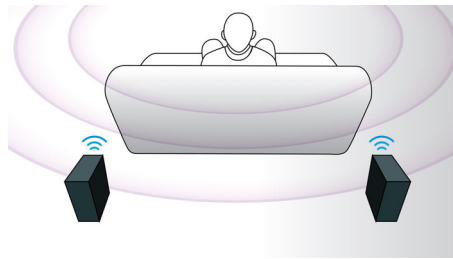

無線後置喇叭選項

無線後置喇叭讓您自由設置喇叭位置。利用無干擾技術開發的無線喇叭，給您完整環繞音效，告別雜亂纜線。