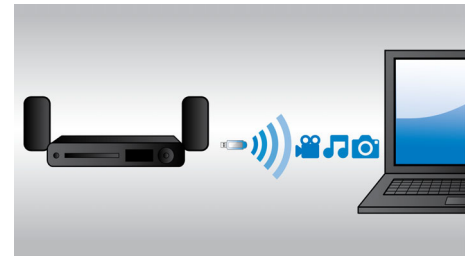

內建 WiFi

有了內建 WiFi，只要直接將家庭劇院連接到家用線路，即可體驗各種豐富的熱門線上服務。有些最佳網站上會提供電影、圖片、資訊娛樂以及其他線上內容，這些都是專為您電視螢幕打造的內容，您大可盡情享受。

360
Sound

Blu-ray
3D™

DVD
VIDEO

DOLBY
TRUEHD
DIGITAL PLUS
PRO LOGIC II

dts-HD
Master Audio | Essential

WiFi

HDMI
x2
input

DIVX+
HD
MKV PLAYBACK

real
rmb