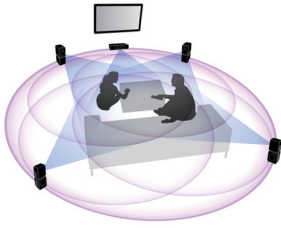

配備 360Sound 的 5.1 聲道家庭劇院
3D 藍光

焦點

360Sound

360Sound 的獨特設計，一改傳統 5.1 聲道家庭劇院系統，分別在各衛星喇叭中安裝三個驅動器（一個前射與兩個側射），各具不同的角度，能在您周圍創造沈醉動人的音效。飛利浦除了運用偶極原理外，亦採用專屬的演算技術，更進一步增強環繞的音場效果。360Sound 由頂級音響元件打造，如柔和圓頂高音單體、鈹磁石與 Class D 數位擴大機，在任何角度都能展現絕佳的音效，讓您在家庭中體驗真實的劇院享受。