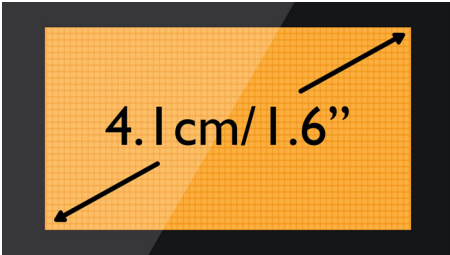

- Pieni virrankulutus: < 0,6 W valmiustilassa
- Jopa 95 % vähemmän säteilyä lataustilassa

asimpleswitch.com

PHILIPS

Kohokohdat

4,1 cm:n (1,6") pistematriisinäyttö

Helppolukuisen 4,1 cm:n (1,6")
pistematriisinäyttö