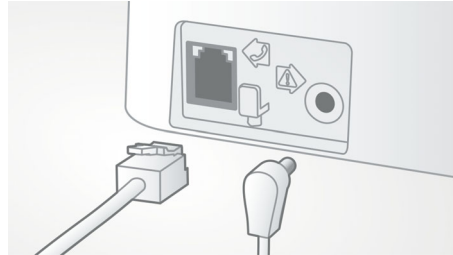

Kehittynyttä äänentestausta

Testaamme DECT-puhelimiemme
äänenlaadun samalla tavalla kuin
kuulokevalmistajatkin. Korvasimulaattorilla
luodaan tarkasti ihmisen kuulemistilanne. Tämä
auttaa akustiikkainsinöörejä mittaamaan ja
hienosäätämään taajuusvasteen, särön ja
yleisen kuulohavainnon kaltaisia seikkoja

luotaessa täydellistä äänentoistoa sekä luuri-
että handsfree-käyttöön.

Helppo ottaa käyttöön

Helppo asennus ja vaivaton käyttö.
Yksinkertainen asennus - Plug & Play -tuote

Kaiutinpuhelin

Handsfree-tilassa sisäänrakennettu kaiutin
vahvistaa soittajan äänen, joten voit puhua ja
kuunnella pitämättä luuria korvalla puhelun
aikana. Erityisen kätevä toiminto silloin, kun
haluat jakaa puhelun muiden kanssa ja tehdä
samalla muita asioita.